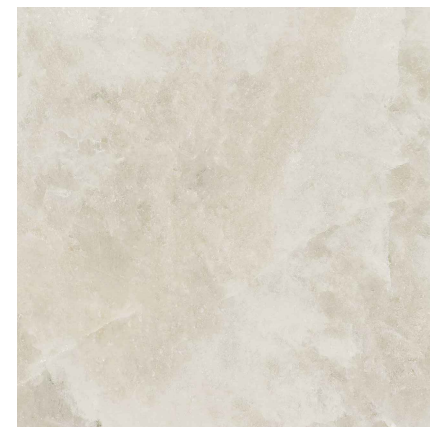

Standardy

Rezidence Pplk. Sochora

Dřevěná podlaha

Dřevěná podlaha položená na rybinu

Typ: Dubové parkety

Obklad na stěnu LESK

Obklad na stěnu LESK

Značka: Cerim

Typ: Rock Salt_White gold

Provedení: Lesk | Rectifikovaná 120 x 60cm

Dlažba MAT

Dlažba MAT

Značka: Cerim

Typ: Rock Salt_White gold

Provedení: Mat | Rectifikovaná 60 x 60cm

Umyvadlová baterie