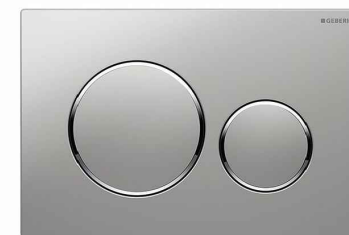

Provedení: Chrom

Závěsná toaleta

LAUFEN

Závěsná toaleta Rimless

Značka: Laufen

Serie: PRO

Provedení: Bílá keramika

Umyvadlo

LAUFEN

Závěsné umyvadlo

Značka: Laufen

Typ: PRO S

Provedení: Bílá keramika

Závěsné umývatko

LAUFEN

Závěsné umývatko

Sprchová zástěna

HÜPPE
SHOWER AND SOUL

Sprchová zástěna

Značka: Huppe

Typ: Sprchová zástěna s posuvnými dveřmi

Provedení: Chrom lesklá

WC tlačítko

■ GEBERIT

Splachovací tlačítko

Značka: Geberit

Typ: Sigma 20

Provedení: Chrom lesklá

Domácí telefon

TCS

Domovní telefon se sluchátkem

Značka: TCS